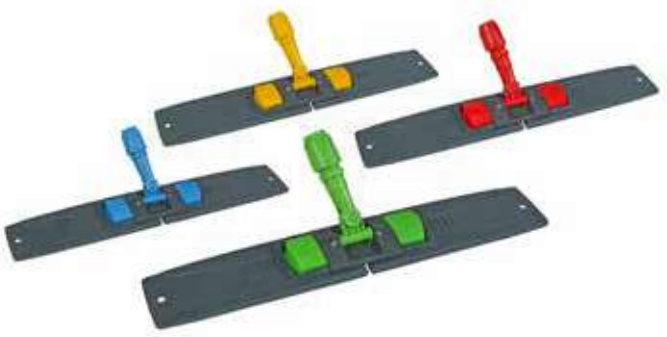

TP131		
TETRA DAMP MOP 40 CM		
	PRODUCT SIZE (CM)	L:40 - W:10 - H:
	BOX SIZE (CM)	L:41 - W:43 - H:28
	CBM (M³)	0.05
	BARCODE	8697420951313

TP132		
TETRA DAMP MOP 50 CM		
	PRODUCT SIZE (CM)	L:50 - W:10 - H:
	BOX SIZE (CM)	L:52 - W:51 - H:27
	CBM (M³)	0.07
	BARCODE	8697420951320